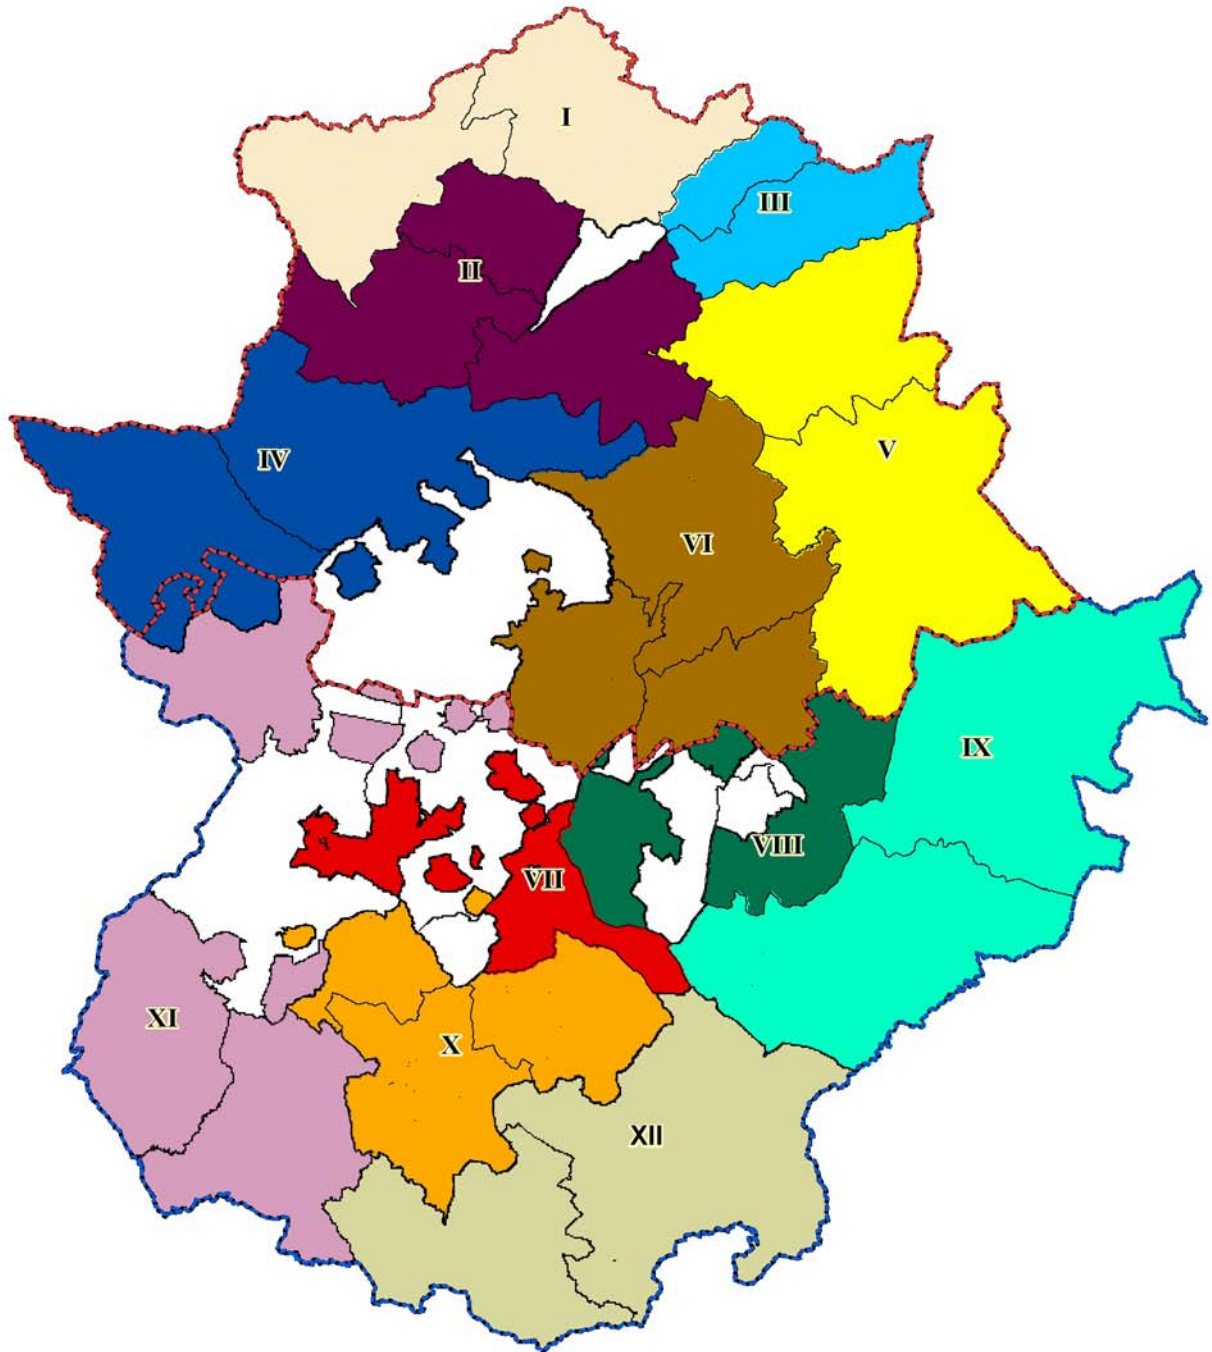

ZONAS RURALES DE EXTREMADURA

AGRUPACION DE MANCOMUNIDADES INTEGRALES EN 12 ZONAS

Consejería de
Agricultura y Desarrollo Rural
Dirección General de Desarrollo Rural

LEYENDA

- | | | |
|--|---|--|
| I HURDES-TRASIERRA TIERRAS DE GRANADILLA-AMBROZ / SIERRA DE GATA | VI COMARCA TRUJILLO / MONTÁNCHEZ / ZONA CENTRO | XI LACARA NORTE / OLIVENZA / SIERRA SUROESTE |
| II VALLE DEL ALAGÓN / RIVERA FREQUEDOSA / RIBEROS DEL TAJO | VII LACARA SUR / MUNICIPIOS CENTRO | XII CAMPIÑA / TENTUDÍA |
| III LA VERA / VALLE DEL JERTE | VIII LA SERENA VEGAS ALTAS / MUNICIPIOS GUADIANA | NUEVAS_ZONAS_URBANAS |
| IV SIERRA DE SAN PEDRO / TAJO-SALOR | IX SERENA / SIBERIA | PROVINCIA DE CÁCERES |
| V VILLUERCAS-IBORES-JARA / CAMPO ARAÑUELO | X TIERRA DE BARROS-RIO MATACHEL / TIERRA DE BARROS / ZAFRA-RIO BODION | PROVINCIA DE BADAJOZ |